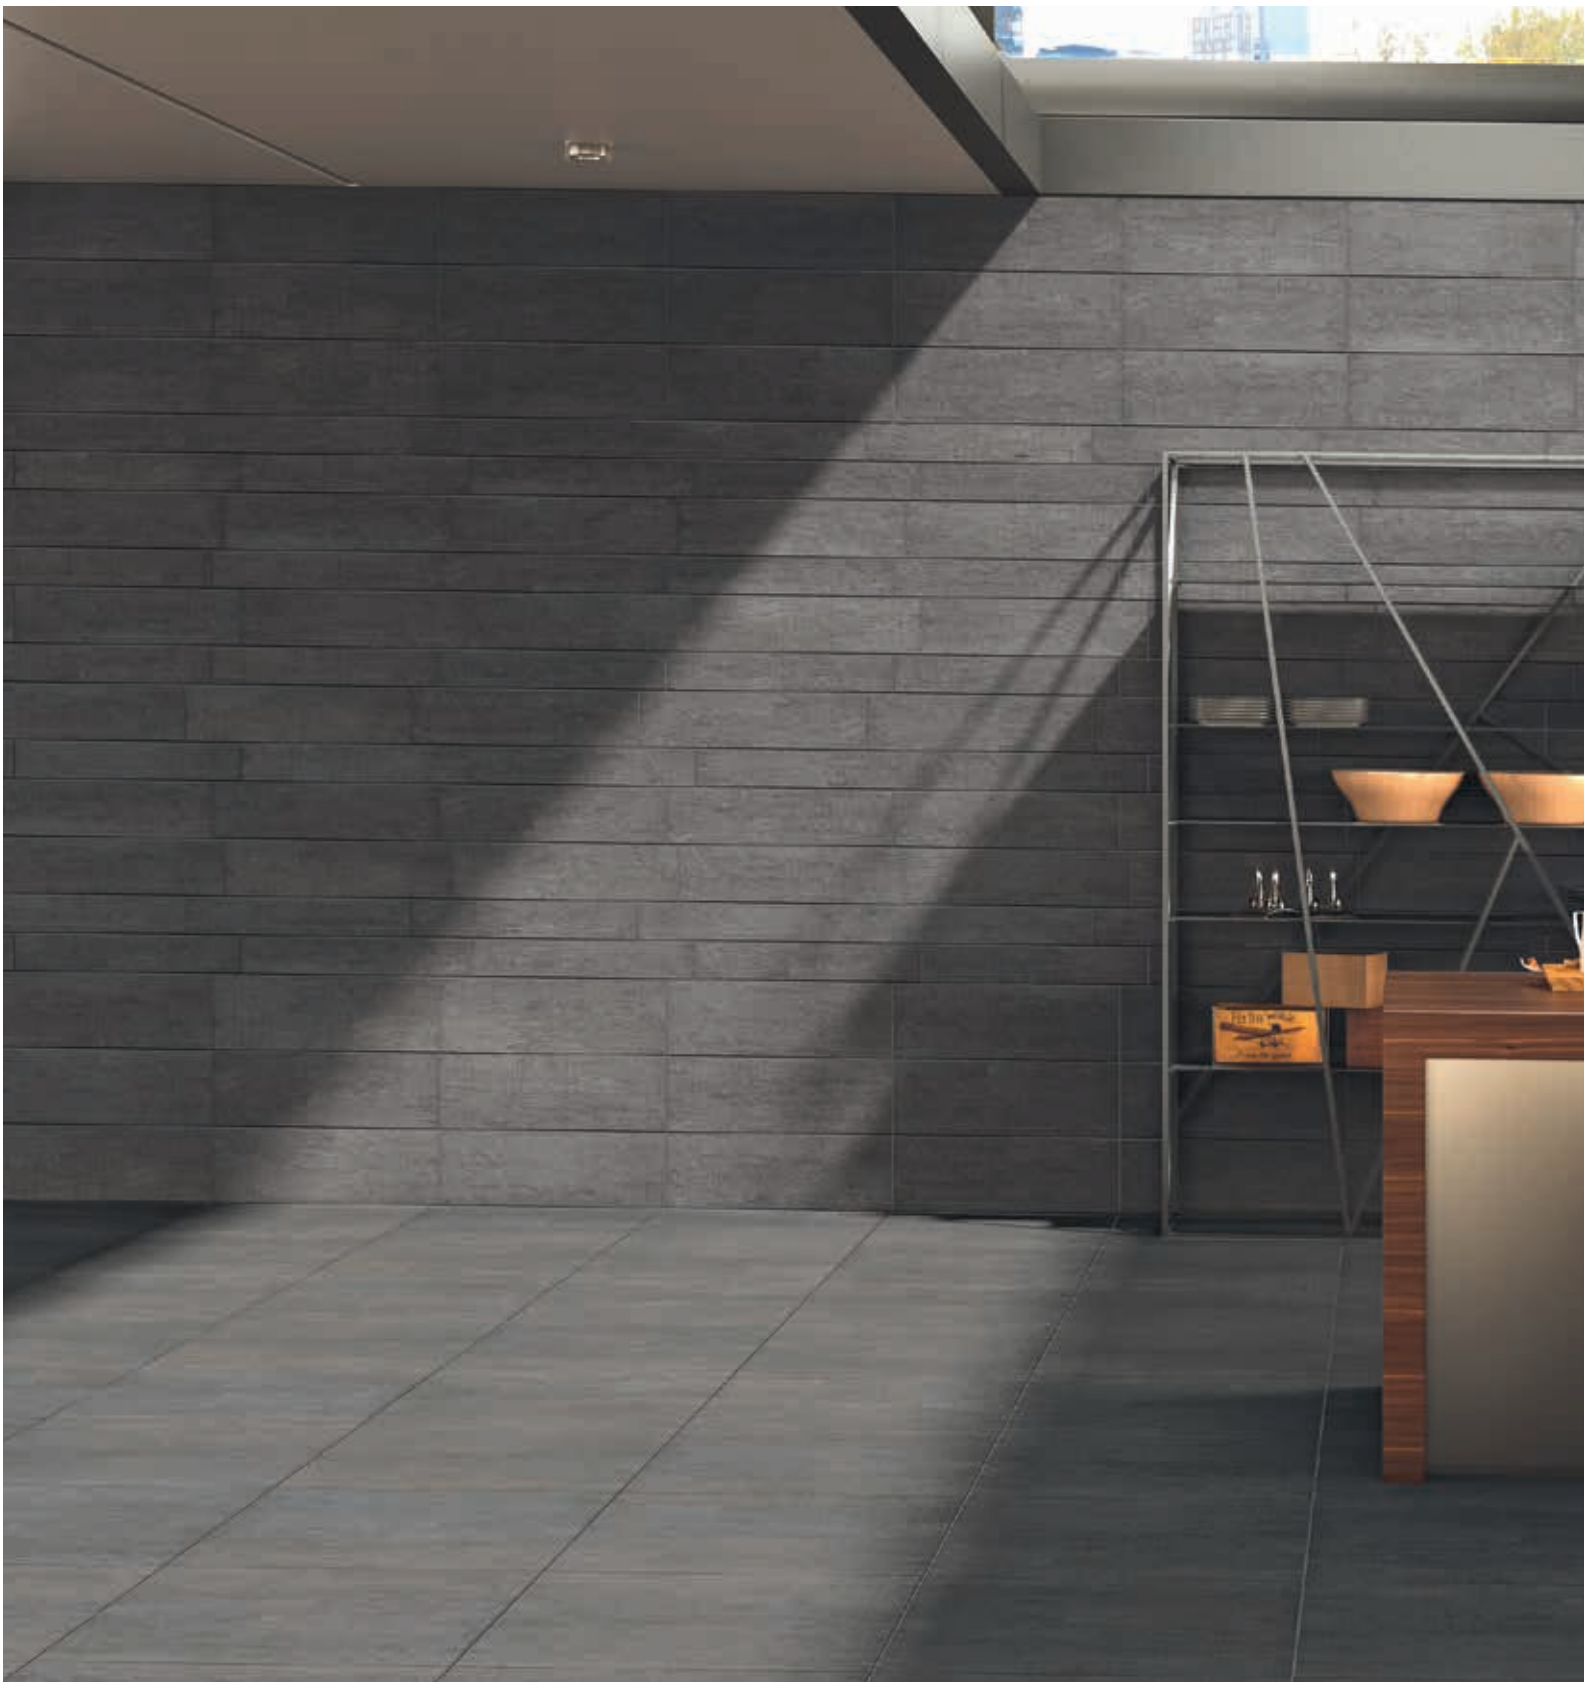

The urban aesthetics of cement, but without the characteristic marks of stripping. Way Serene combines the *hard look* of concrete with the *soft touch* of ceramics. Neutral and minimalist, imagination is the limit. Contemporary spaces that not even time will be able to erase.

L'esthétique urbaine du ciment mais sans les marques caractéristiques du décoffrage. La série Way Serene allie le *hard look* du béton au *soft touch* de la céramique. Neutre et minimaliste, elle offre de l'espace pour tout ce que notre imagination arrive à créer. Des espaces contemporains que même le temps ne parvient pas à effacer.

Way Anthracite 20x60R | 15x60R | 10x60R | 60x60R

Die urbane Ästhetik des Zements, aber ohne die typischen Spuren des Ausschalens. Way Serene verbindet den „Hard Look“ des Betons mit dem „Soft Touch“ der Keramik. Diese neutrale und minimalistische Serie bietet Raum für alles, was die Phantasie entwerfen kann. Zeitgenössische Räume, die selbst die Zeit nicht auflösen kann.